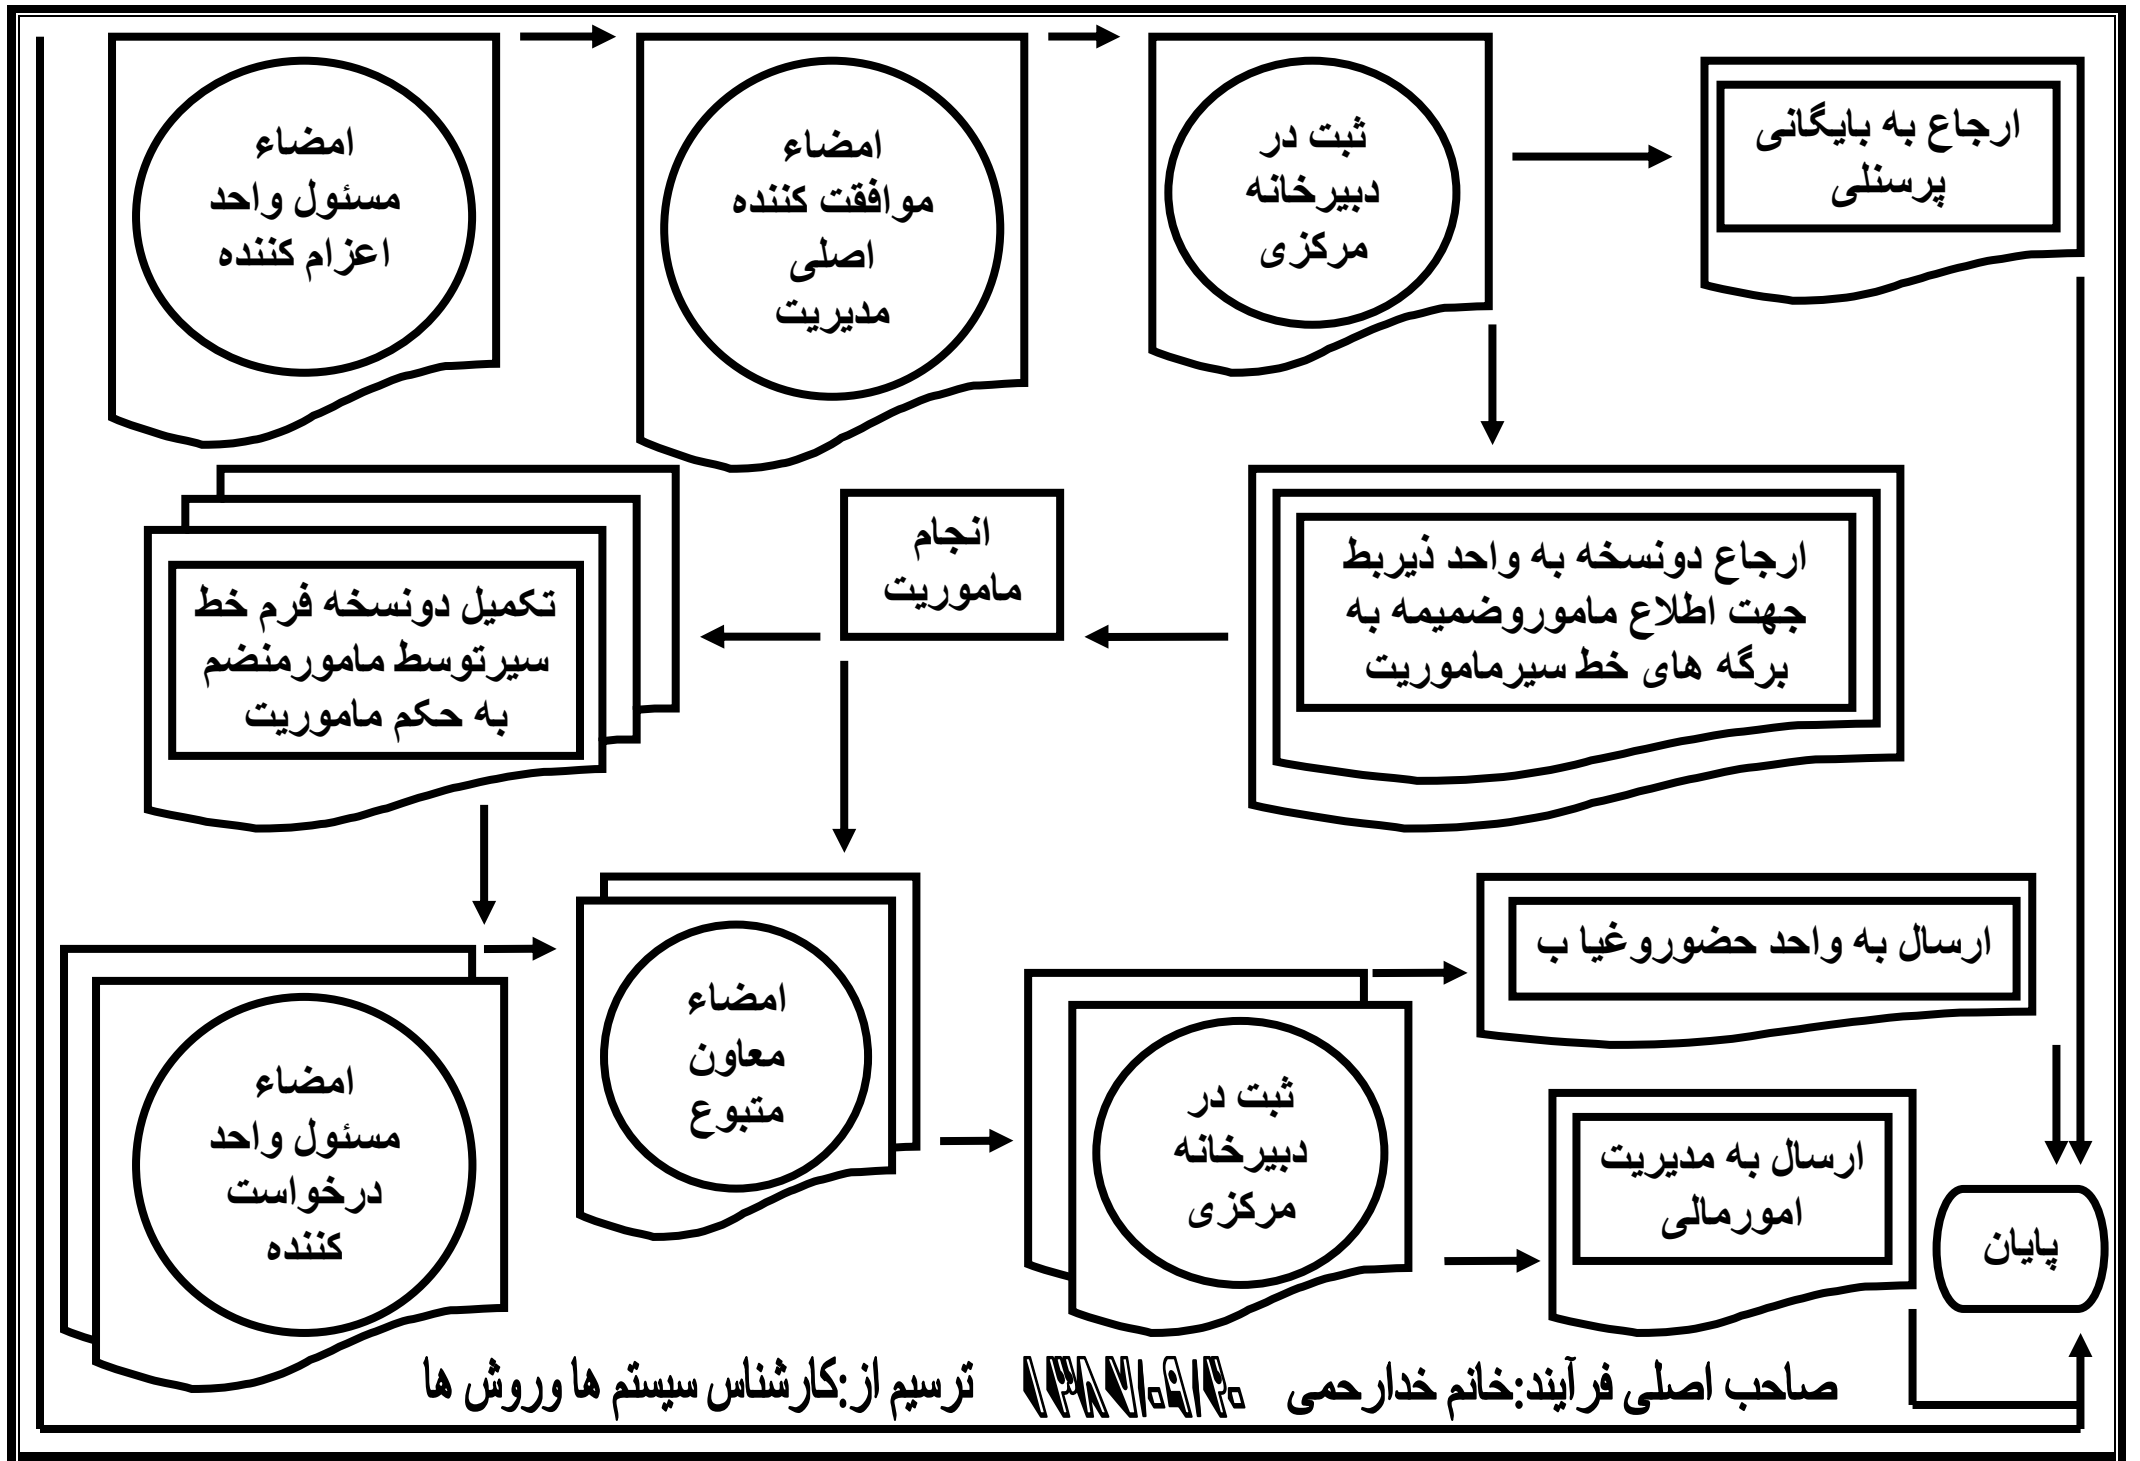

PROCESS CHART : نمودار گردش کار:

فرآیند اعزام نیروی انسانی به ماموریت های برون شهری

صاحب اصلی فرآیند: خانم خدارحمی | ترسیم از: کارشناس سیستم ها و روش ها

PROCESS CHART : نمودار گردش کار:

فرآیند اعزام نیروی انسانی معاونت توسعه مدیریت و منابع به ماموریت های برون شهری