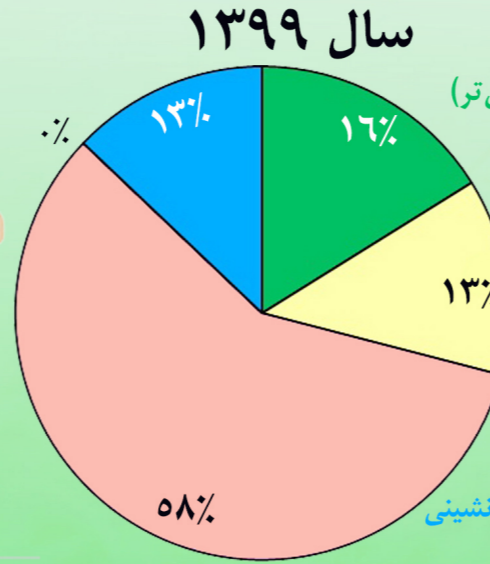

# روند میزان باروری در ایران

از سال ۱۳۹۶ تا ۱۳۹۹

میزان باروری کل ایران  
از سال ۱۳۹۶ تا ۱۳۹۹

## طبقه‌بندی باروری استان‌ها

باروری بسیار پایین (پایین ۱/۳ و پایین‌تر)  
باروری پایین (۱/۵ و پایین‌تر)  
باروری کمتر از سطح جانشینی (بین ۱/۵ و ۲/۱)  
سطح جانشینی (۲/۱)  
بالاتر از سطح جانشینی (بیشتر از ۲/۱)